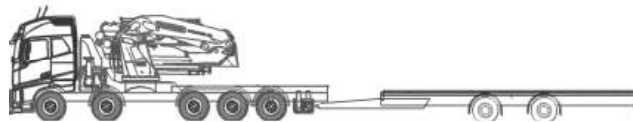

- Nostoarvot 360°
- Katsastettu henkilönosturiksi SFS-EN280 –standardin mukaisesti
- MFA –mekaaninen lisäjibi 5,5m
- Vinssi
- Levittäjät ja X-lift-nostopalkit
- Ylikulmapuomit

YHDISTELMÄVAIHTOEHDOT

PALFINGER 200 TM / VOLVO FNS-186