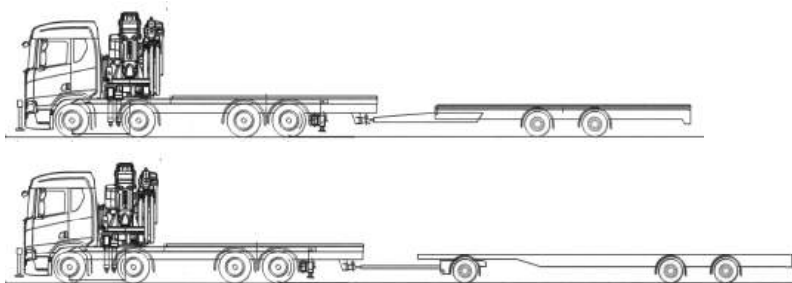

- Nostoarvot 360°
- Vinssi
- Nostokori
- Ylikulmapuomit
- Levittäjät ja X-lift-nostopalkit
- Euro 6 päästöluokitus

## YHDISTELMÄVAIHTOEHDOT:

**FASSI 115 TM / SCANIA FMN-536**